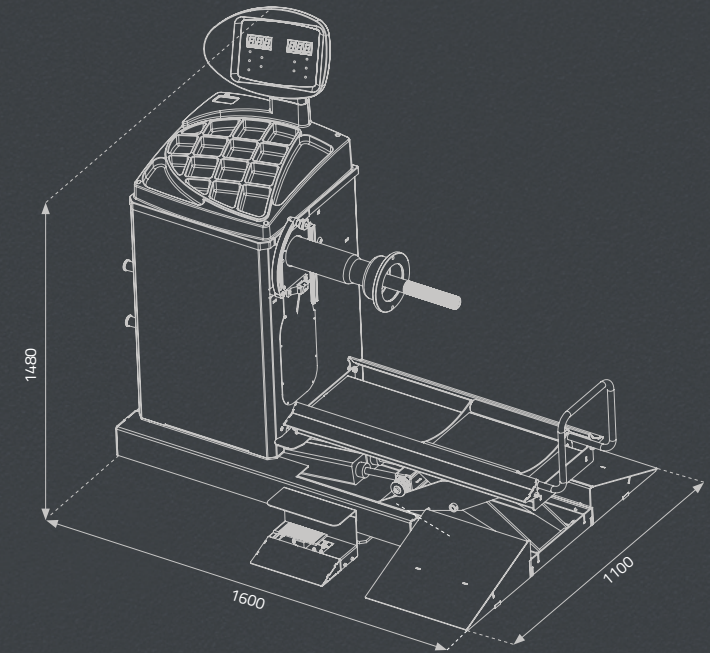

2
YEARS
WARRANTY

BRIGHT TRUCK PRO

Line Drawing / Zeichnung / Dessin au trait / Lijntekening

Specifications EN DE FR NL

Technical data / Technische Daten / Caractéristiques techniques / Technische gegevens

Rim diameter / Felgendurchmesser / Diamètre jante / Velg diameter	8" - 28" inch
Rim width / Felgenbreite / Largeur jante / Wiel breedte	2" - 20" inch
Max. wheel diameter / Max. Raddurchmesser / Diamètre max. de la roue / Max. wiel diameter	1250 mm
Motor power / Motorleistung / Puissance moteur / Motorvermogen	370 watt
Power supply voltage / Stromversorgung / Alimentation électrique / Elektrisch vermogen	230v / 1ph
Max. wheel weight / Max. Radgewicht / Poids max. de la roue / Max. Draagcapaciteit	200 Kg
Rotation speed / Drehgeschwindigkeit / Vitesse de rotation de platine / Draaisnelheid	120rpm (Car) / 80rpm (Truck)
One balance cycle / Auswucht-Zyklus / Temps de cycle / Meettijd	9 sec (Car) / 20 sec (Truck)
Balancing precision / Auswucht-Präzision / Précision d'équilibrage / Nauwkeurigheid	1gram (Car) / 10 gram (Truck)
Dimensions (DxWxH) / Maße (TxBxH) / Dimensions (LxPxH) / Afmetingen (BxDxH)	1600 x 1100 x 1480 mm
CTN. size / Verpackungs-Maß / Dimensions d'emballage / Verpakkingsafmetingen	1700 x 1100 x 1240 mm
Machine weight / Maschinengewicht / Poids de la machine / Machinegewicht	335 kg